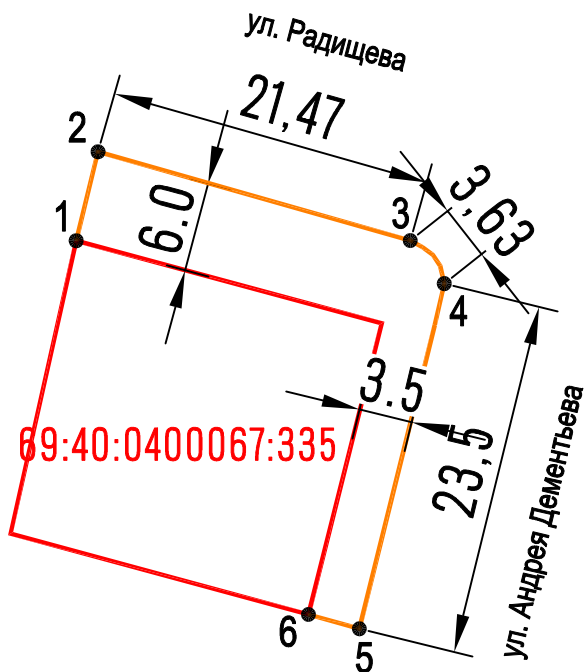

Графическая часть

Административное здание (ул. Андрея Дементьева, 21)

М 1:500

Условные обозначения

	Граница земельного участка
	Граница прилегающей территории
1	Характерная точка границ прилегающей территории
69:40:0400067:335	Кадастровый номер земельного участка
	Размеры прилегающей территории (длина, ширина)