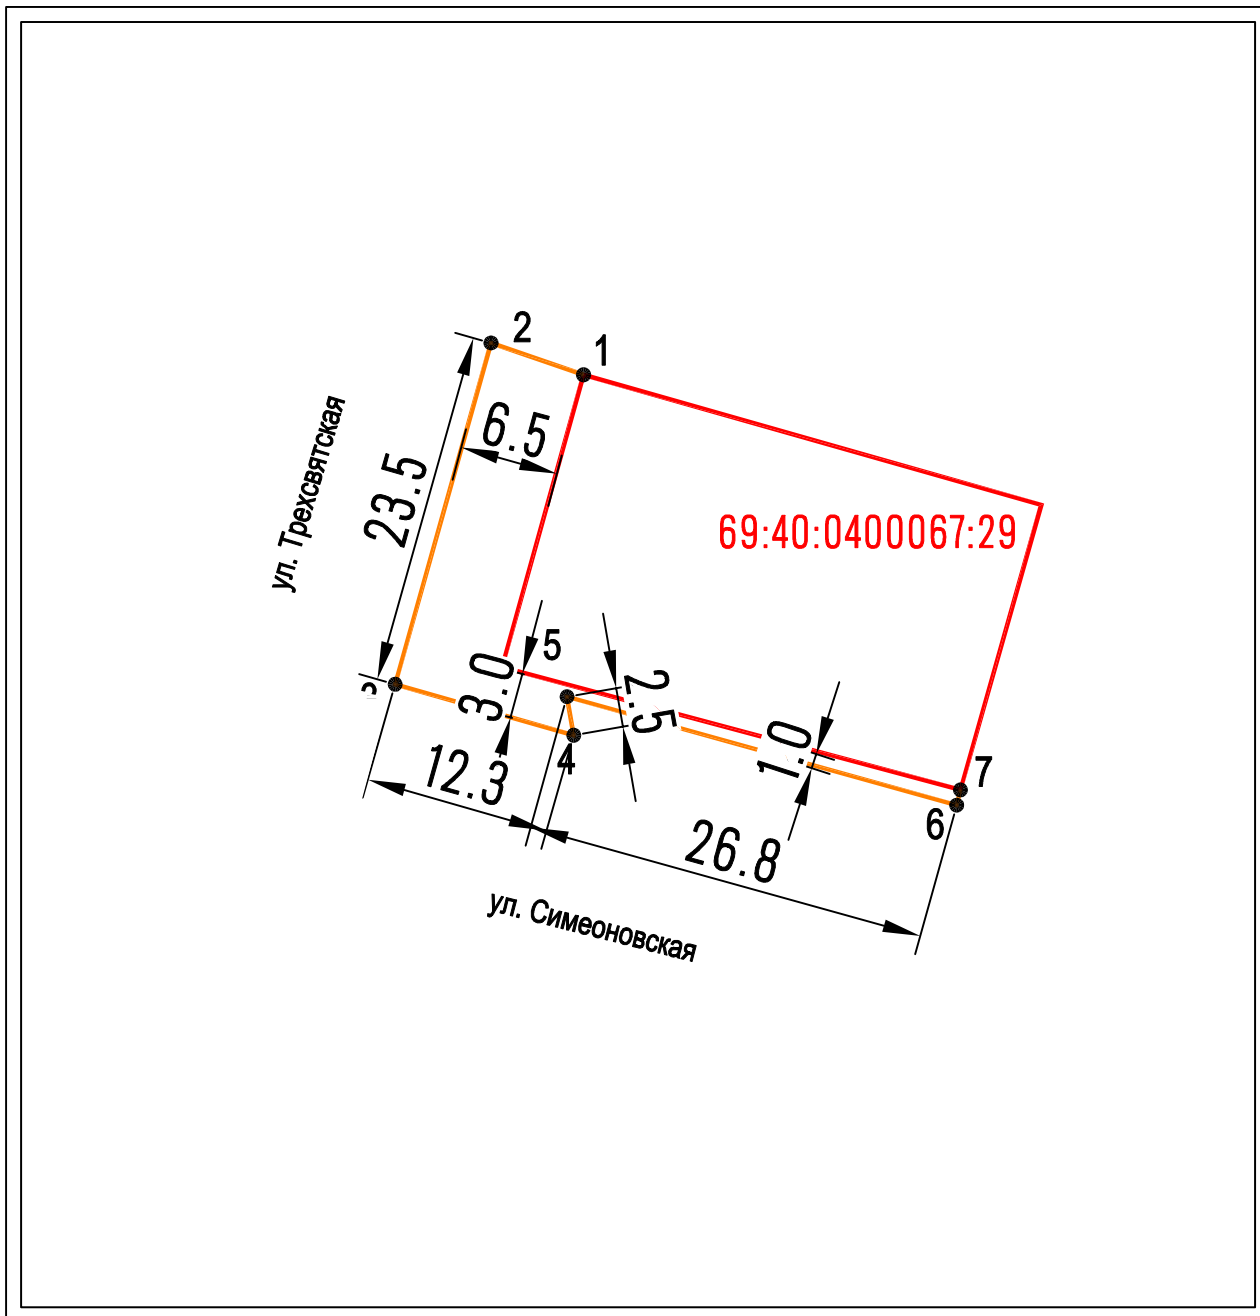

Графическая часть

Здание ресторана (ул. Трехсвятская, 22)

М 1:500

Условные обозначения

	Граница земельного участка
	Граница прилегающей территории
1	Характерная точка границ прилегающей территории
69:40:0400067:29	Кадастровый номер земельного участка
	Размеры прилегающей территории (длина, ширина)