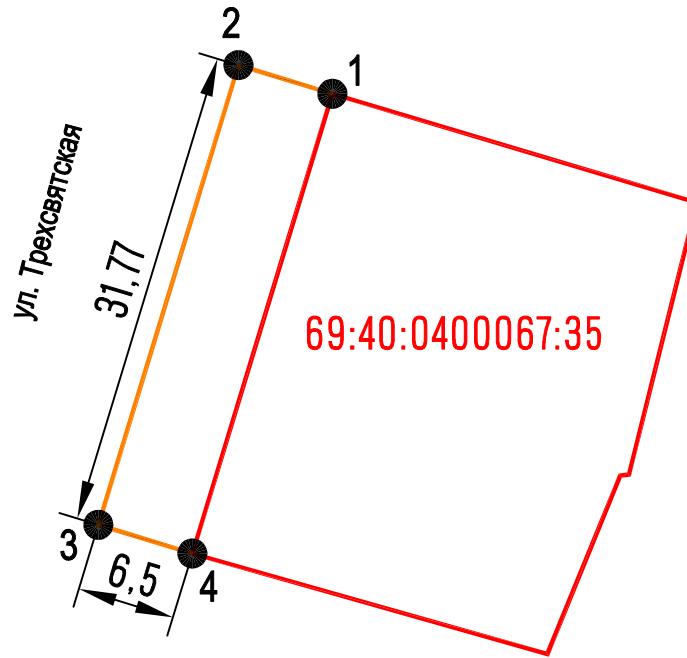

Графическая часть

Культурный центр "РЕЛЬСЫ" ул. Трехсвятская, д.18а

М 1:500

Условные обозначения

	Граница земельного участка
	Граница прилегающей территории
	Характерная точка границ прилегающей территории
69:40:0400067:35	Кадастровый номер земельного участка
	Размеры прилегающей территории (длина, ширина)