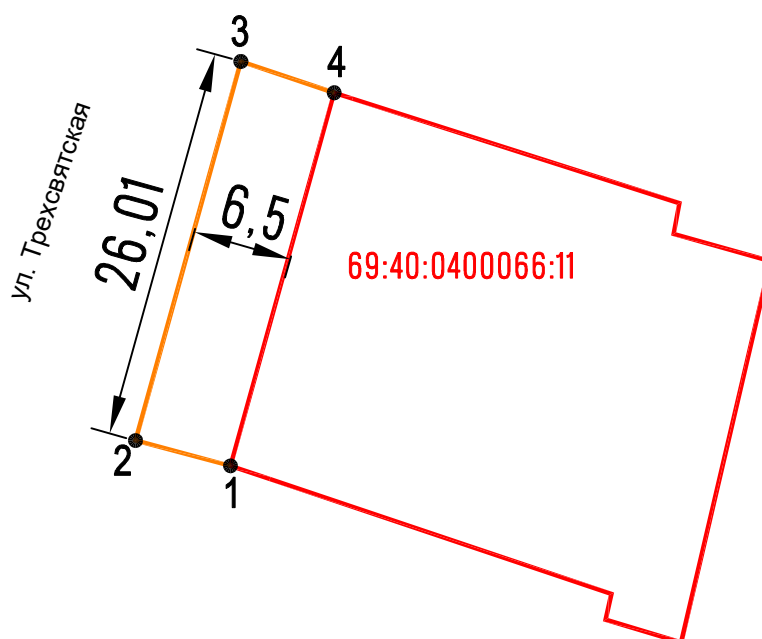

Графическая часть

Магазин с пристроенным торговым павильоном (ул.Трехсвятская,32)

М 1:500

Условные обозначения

| | |
|---|---|
|  | Граница земельного участка |
|  | Граница прилегающей территории |
|  | Характерная точка границ прилегающей территории |
|  | Кадастровый номер земельного участка |
|  | Размеры прилегающей территории (длина, ширина) |