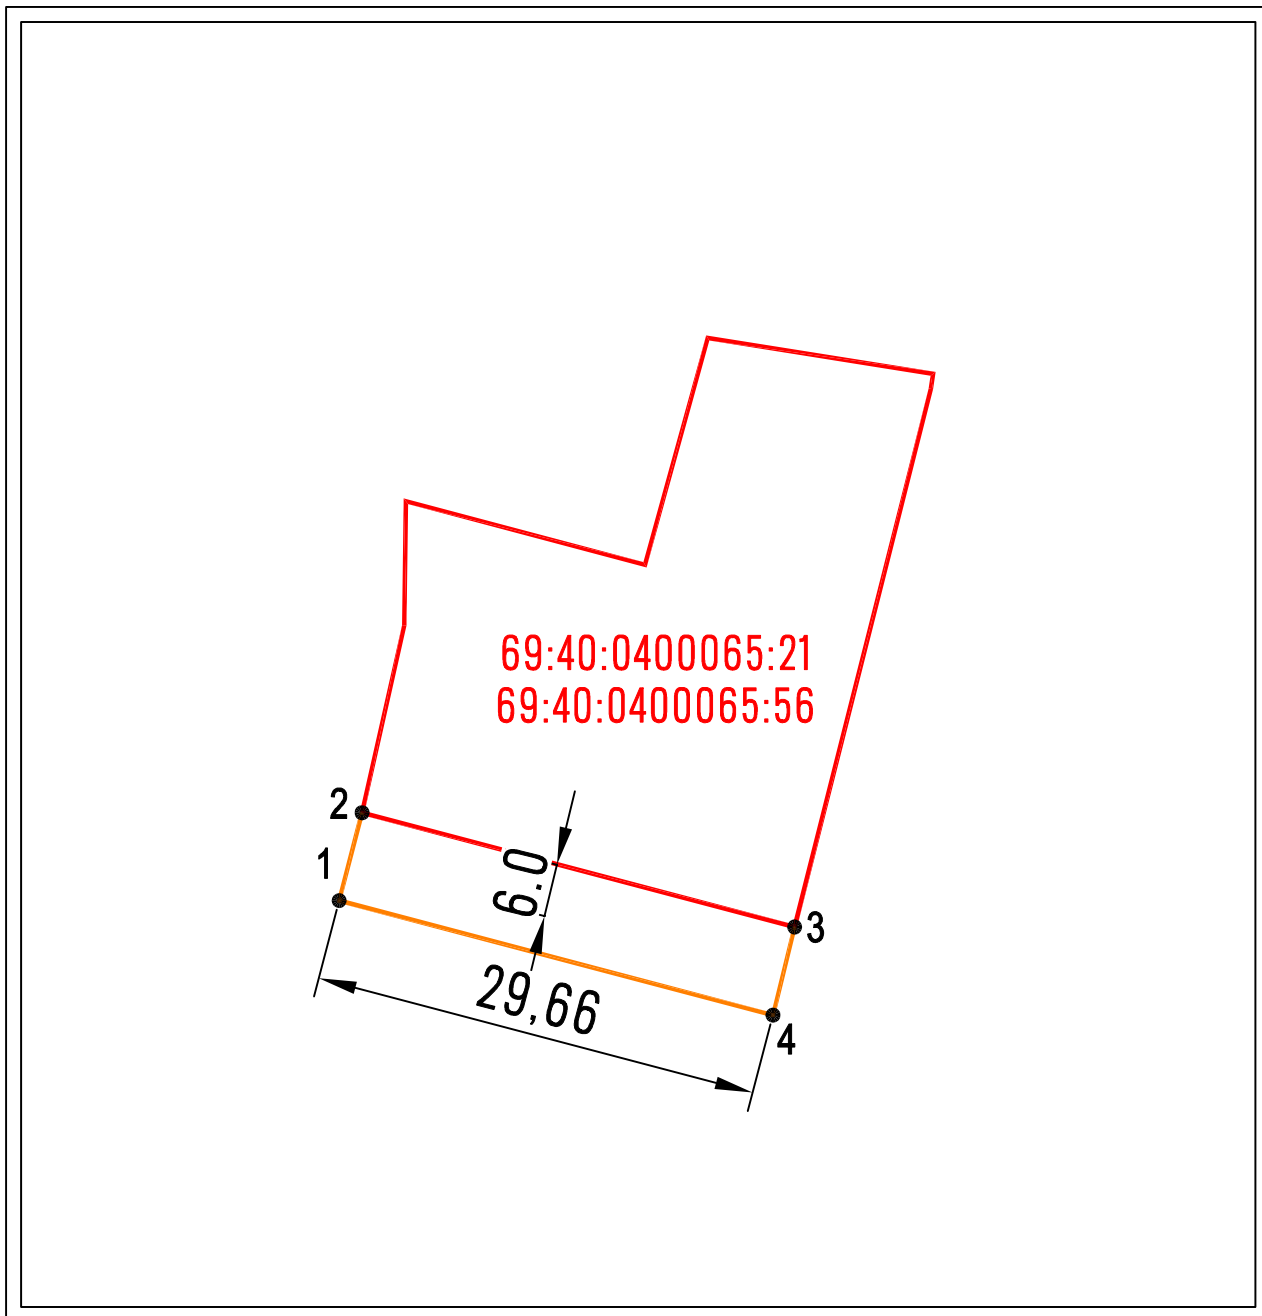

Графическая часть

Административное здание (бул. Радищева, 11)

М 1:500

Условные обозначения

| | |
|---|---|
|  | Граница земельного участка |
|  | Граница прилегающей территории |
| 1 | Характерная точка границ прилегающей территории |
| 69:40:0400065:21 | Кадастровый номер земельного участка |
|  | Размеры прилегающей территории (длина, ширина) |