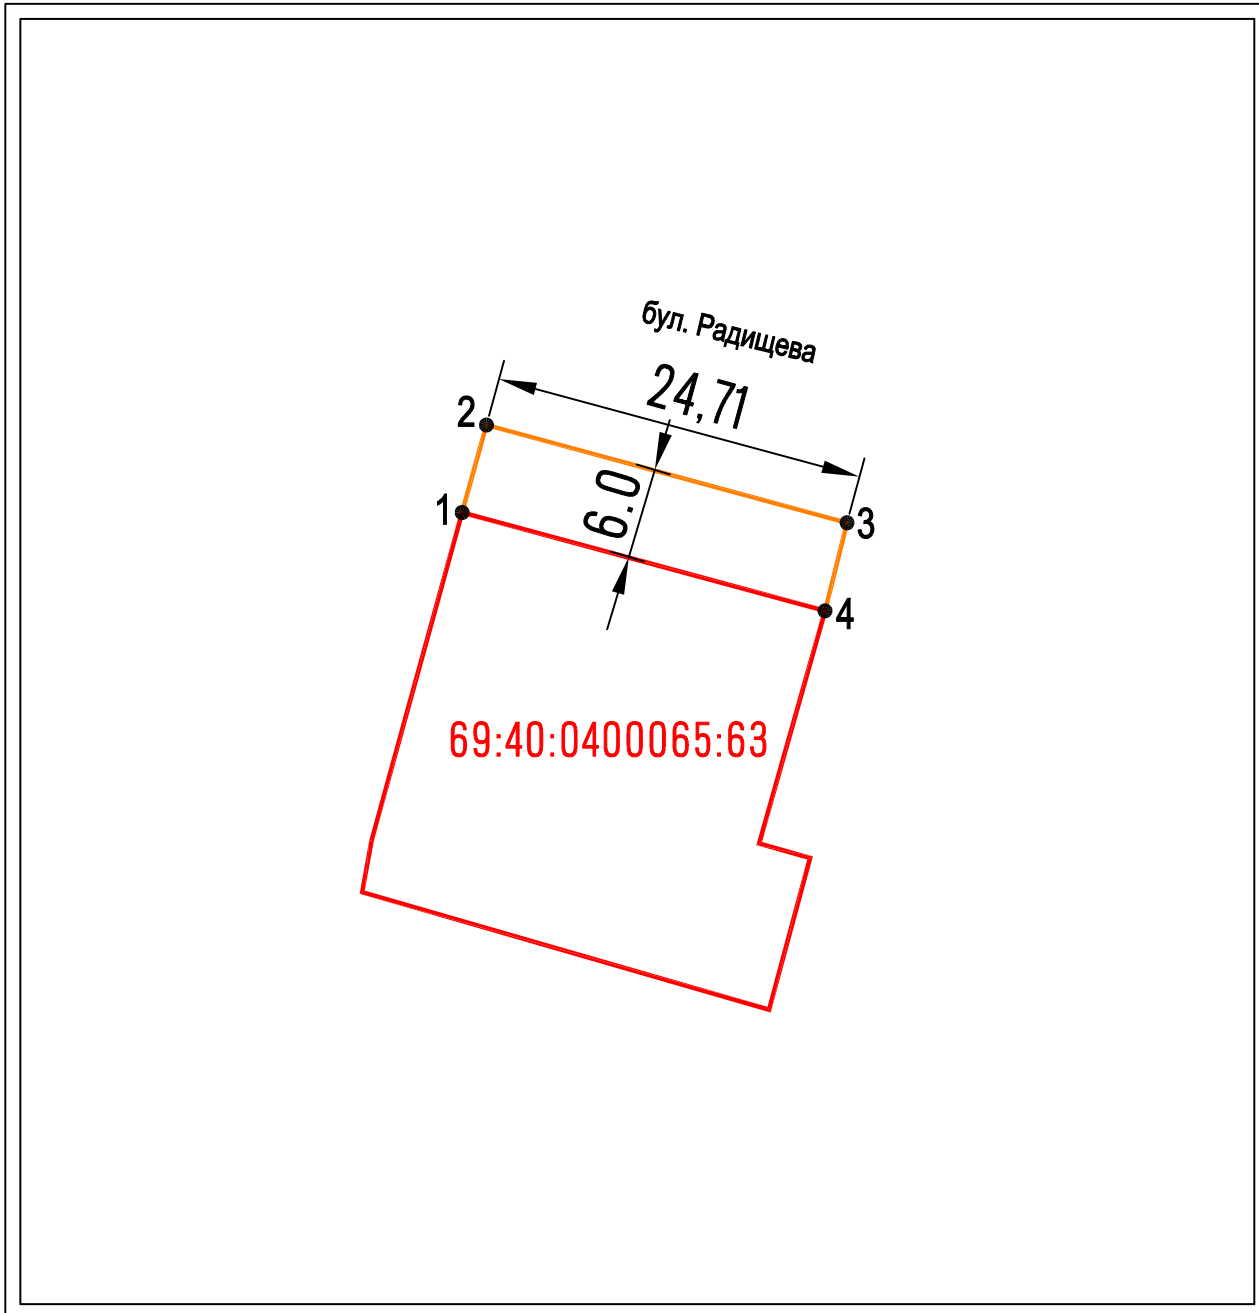

Графическая часть

Здание художественно - производственных мастерских (бул. Радищева, 12)

М 1:500

Условные обозначения

	Граница земельного участка
	Граница прилегающей территории
1	Характерная точка границ прилегающей территории
69:40:0400065:63	Кадастровый номер земельного участка
	Размеры прилегающей территории (длина, ширина)