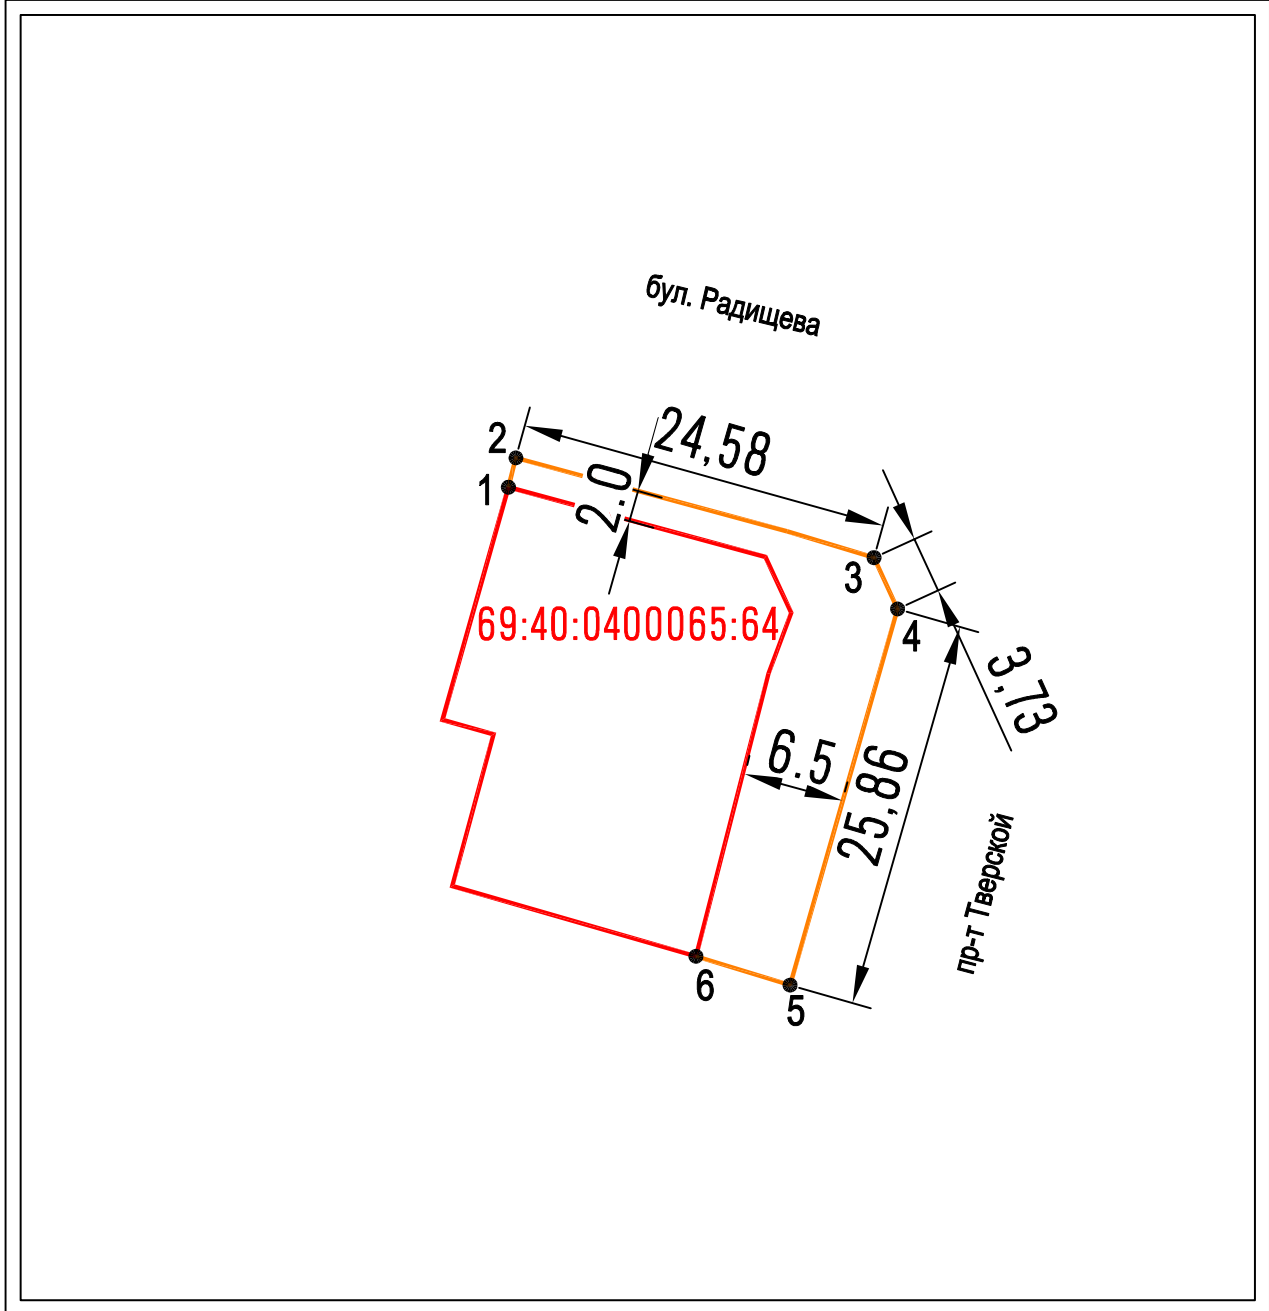

Графическая часть

Здание художественно - производственных мастерских (бул. Радищева, 14)

М 1:500

Условные обозначения

	Граница земельного участка
	Граница прилегающей территории
1	Характерная точка границ прилегающей территории
69:40:0400065:64	Кадастровый номер земельного участка
	Размеры прилегающей территории (длина, ширина)