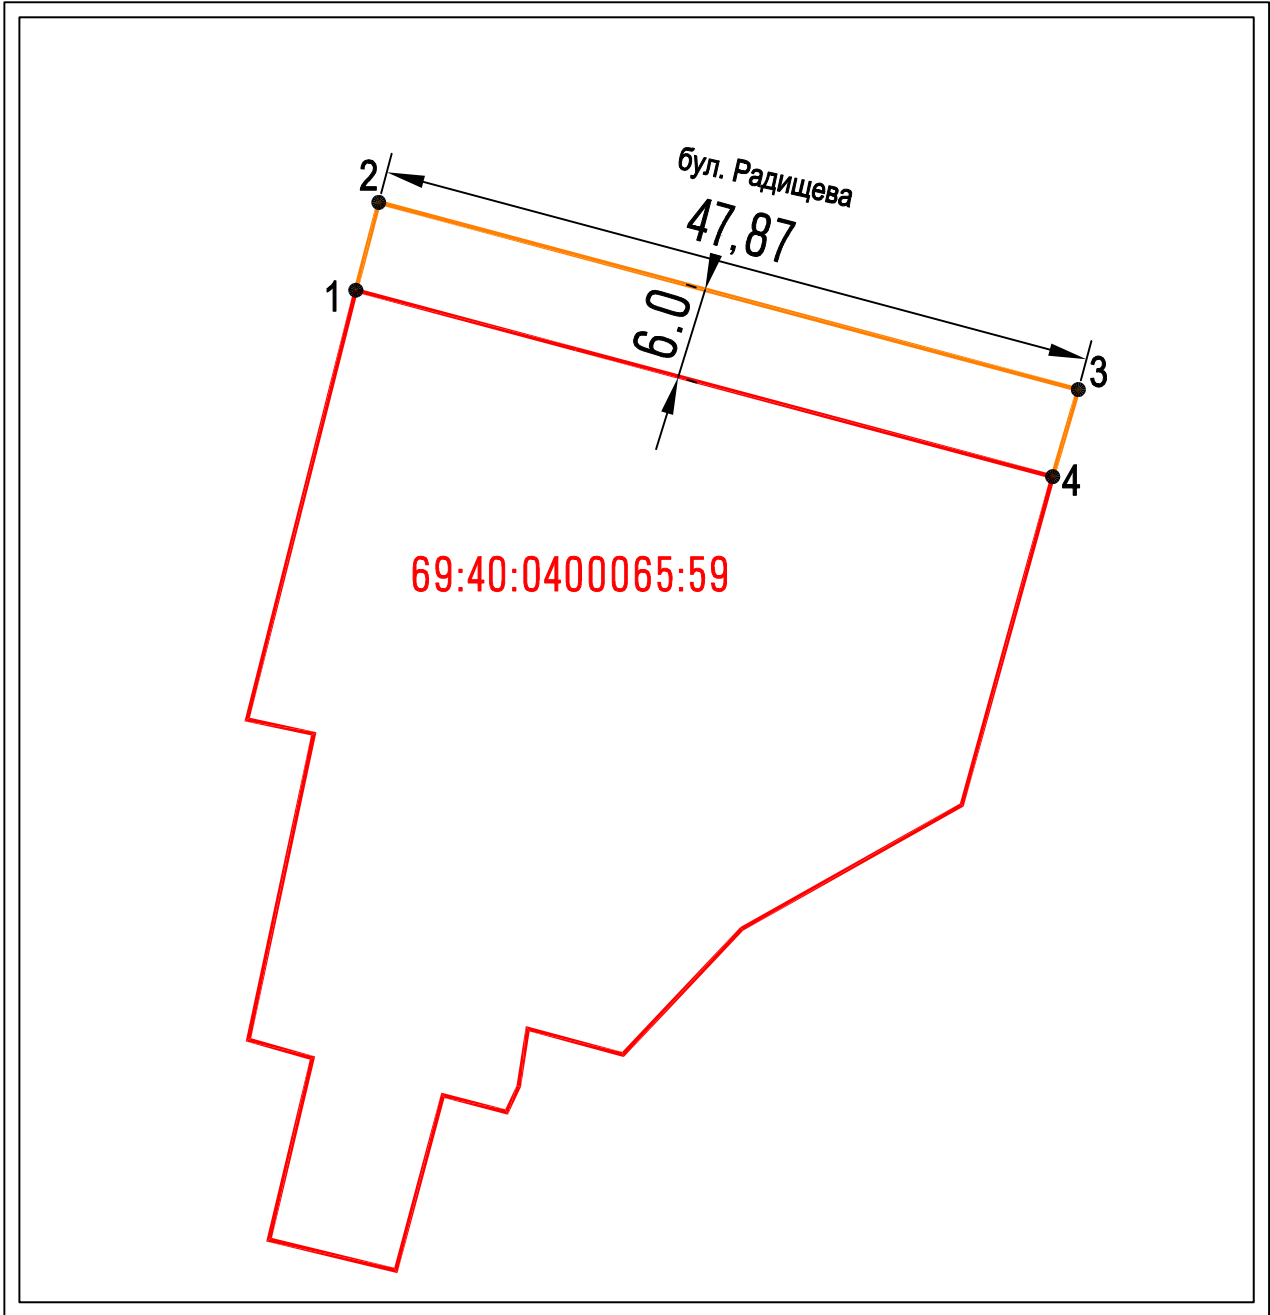

Графическая часть

Здание гостиницы (бульвар Радищева, 6)

М 1:500

Условные обозначения

	Граница земельного участка
	Граница прилегающей территории
1	Характерная точка границ прилегающей территории
69:40:0400065:59	Кадастровый номер земельного участка
	Размеры прилегающей территории (длина, ширина)