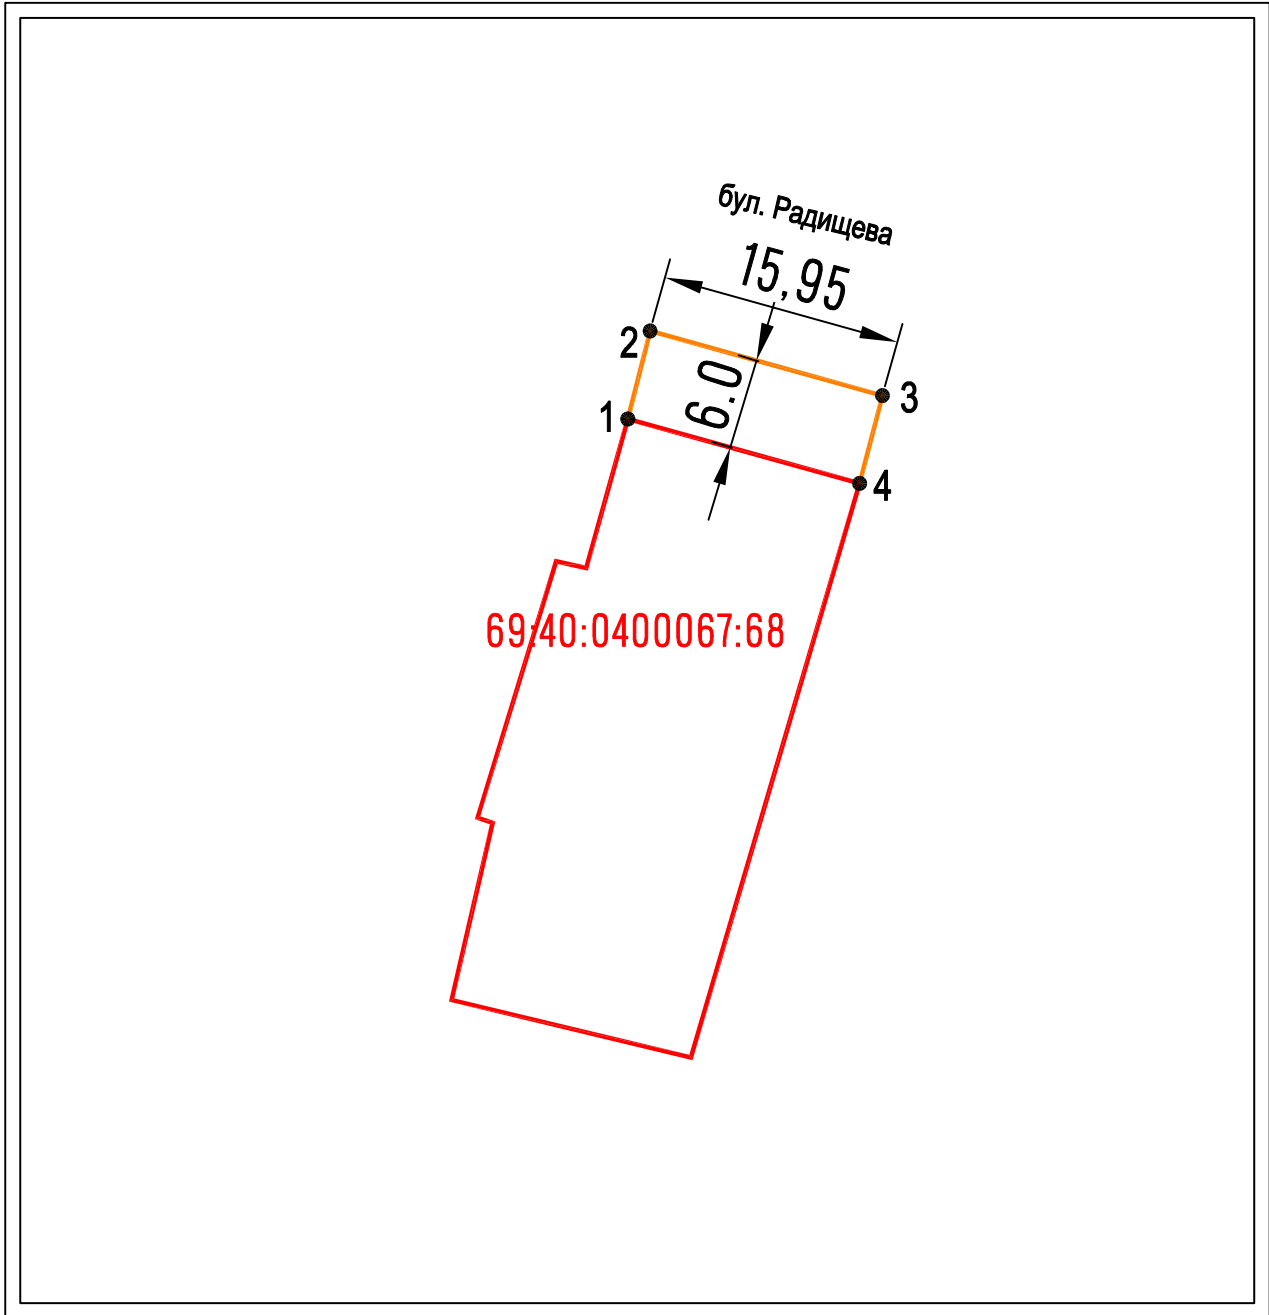

Графическая часть

Административное здание (бул. Радищева, 60)

М 1:500

Условные обозначения

	Граница земельного участка
	Граница прилегающей территории
1	Характерная точка границ прилегающей территории
69:40:0400067:68	Кадастровый номер земельного участка
	Размеры прилегающей территории (длина, ширина)