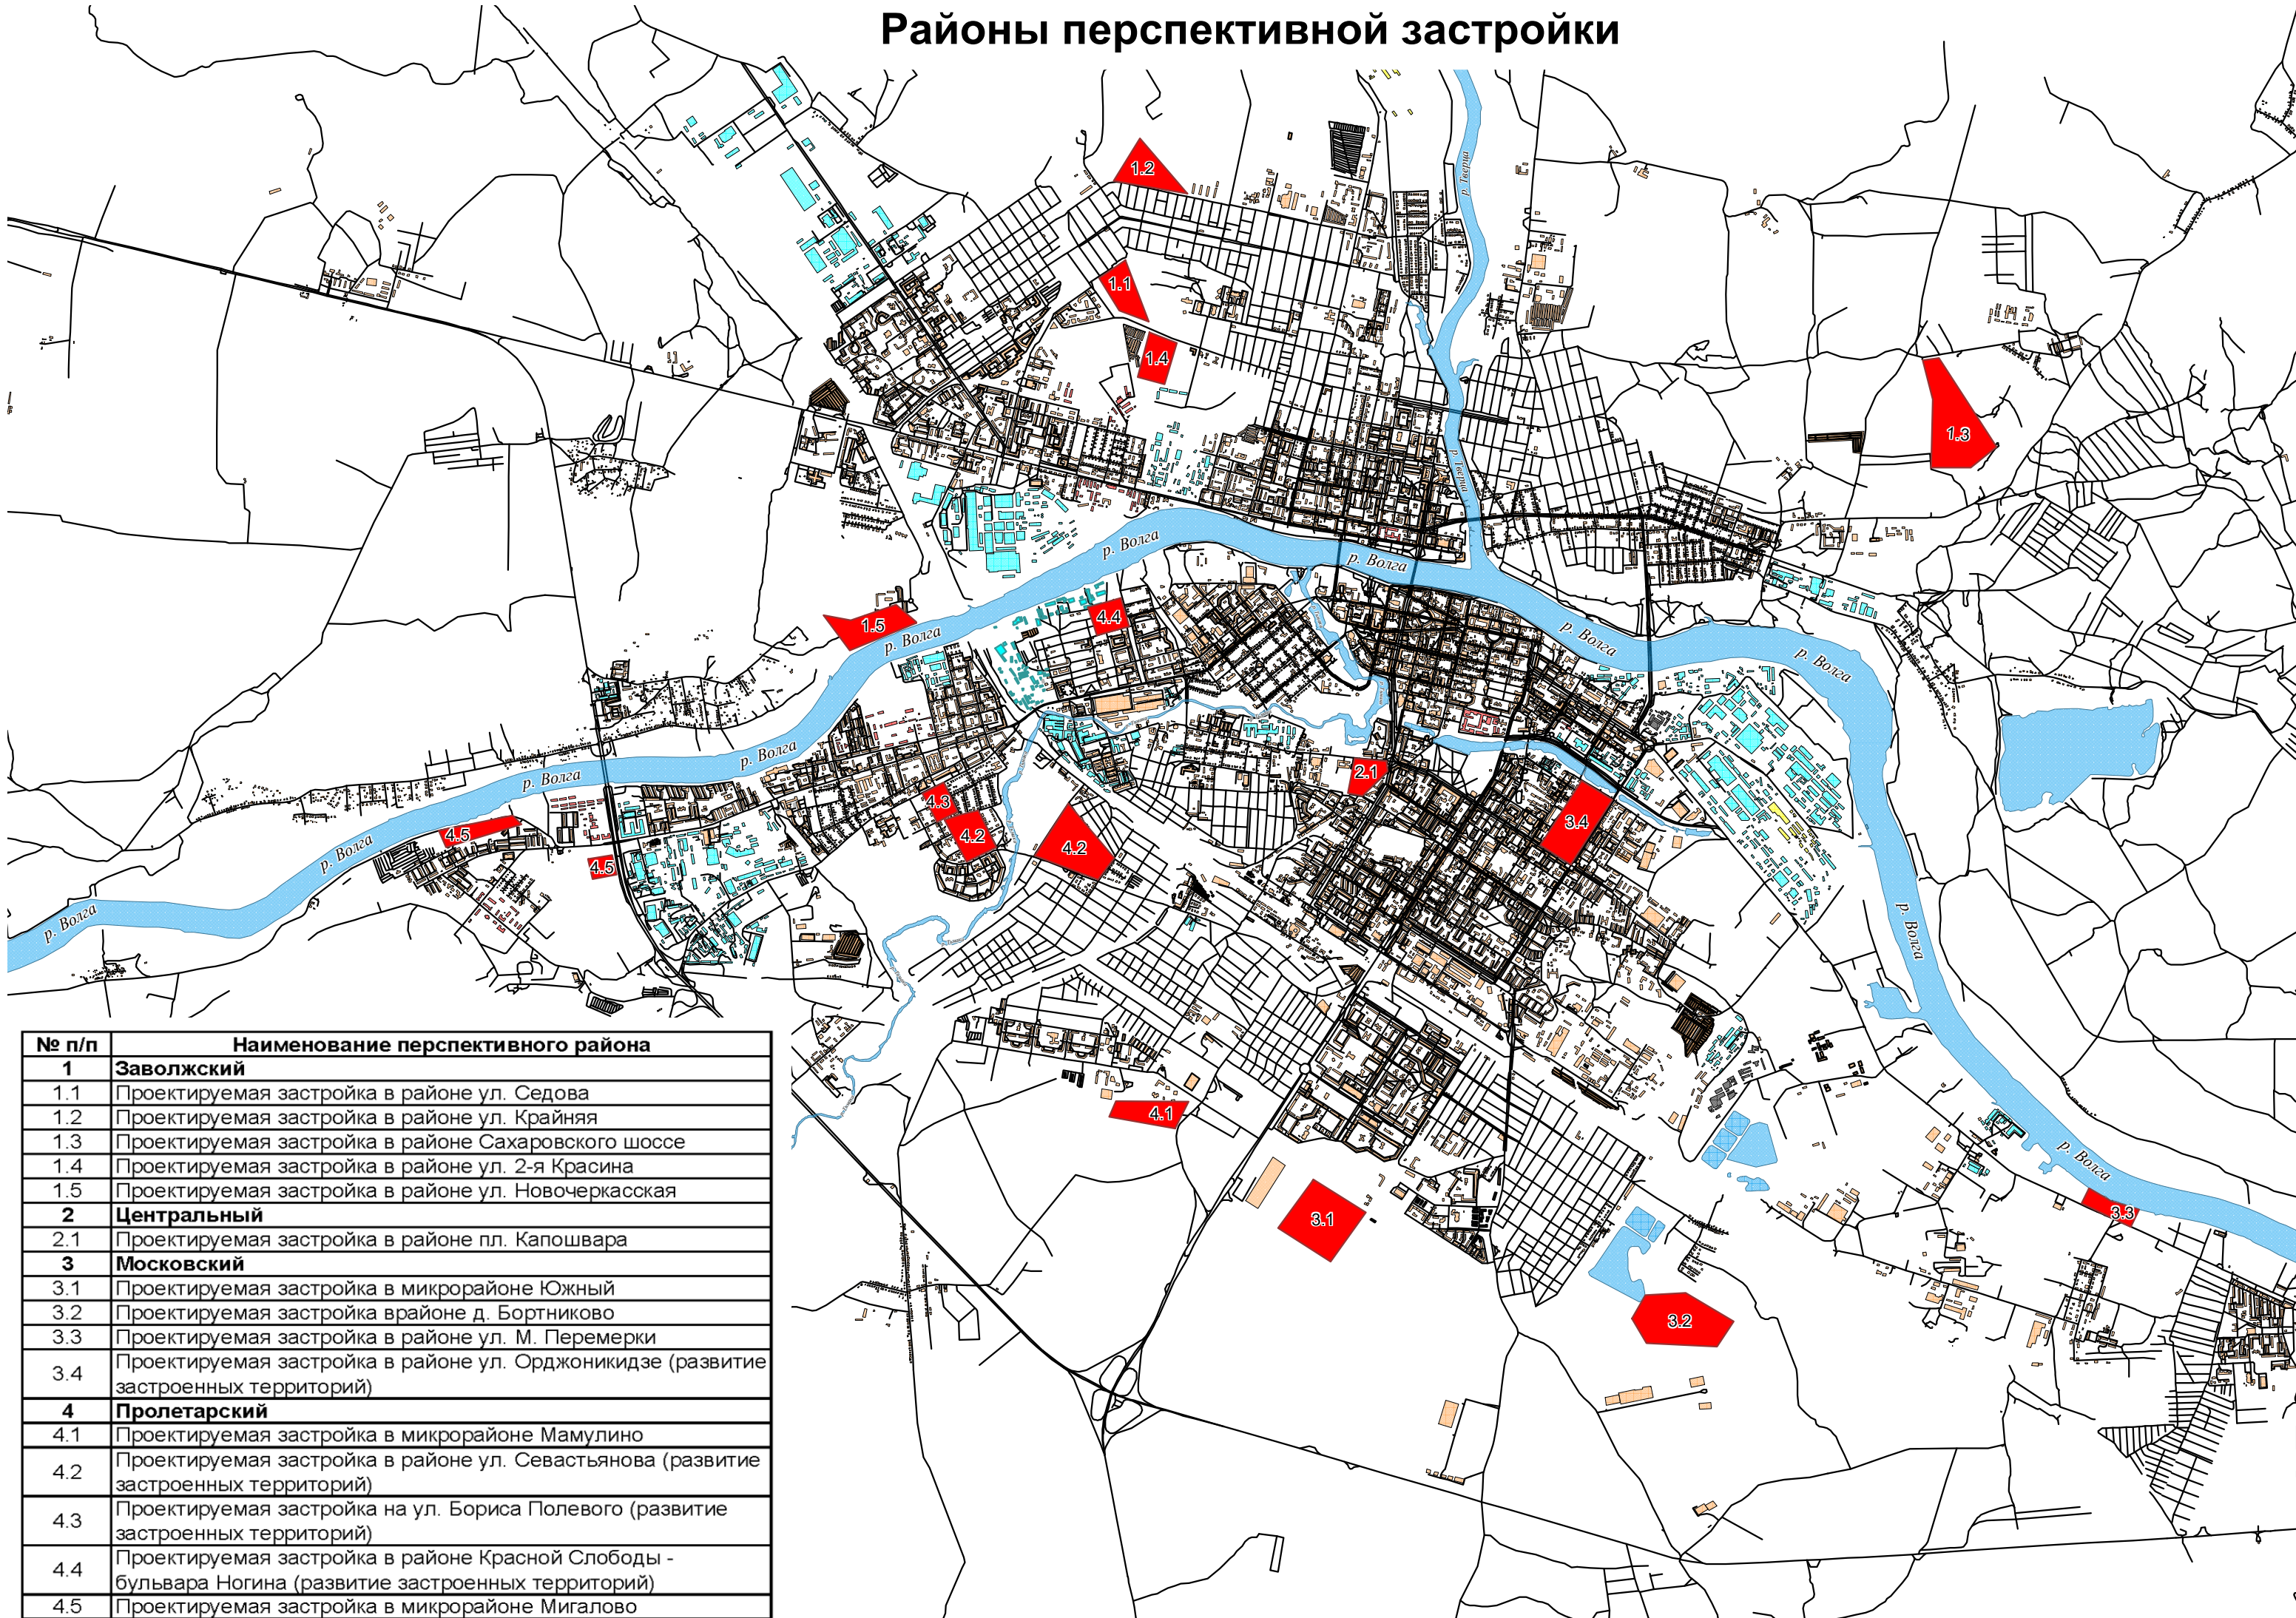

Районы перспективной застройки

№ п/п	Наименование перспективного района
1	Заволжский
1.1	Проектируемая застройка в районе ул. Седова
1.2	Проектируемая застройка в районе ул. Крайняя
1.3	Проектируемая застройка в районе Сахаровского шоссе
1.4	Проектируемая застройка в районе ул. 2-я Красина
1.5	Проектируемая застройка в районе ул. Новочеркасская
2	Центральный
2.1	Проектируемая застройка в районе пл. Капошвара
3	Московский
3.1	Проектируемая застройка в микрорайоне Южный
3.2	Проектируемая застройка в районе д. Бортниково
3.3	Проектируемая застройка в районе ул. М. Перемерки
3.4	Проектируемая застройка в районе ул. Орджоникидзе (развитие застроенных территорий)
4	Пролетарский
4.1	Проектируемая застройка в микрорайоне Мамулино
4.2	Проектируемая застройка в районе ул. Севастьянова (развитие застроенных территорий)
4.3	Проектируемая застройка на ул. Бориса Полевого (развитие застроенных территорий)
4.4	Проектируемая застройка в районе Красной Слободы - бульвара Ногина (развитие застроенных территорий)
4.5	Проектируемая застройка в микрорайоне Мигалово