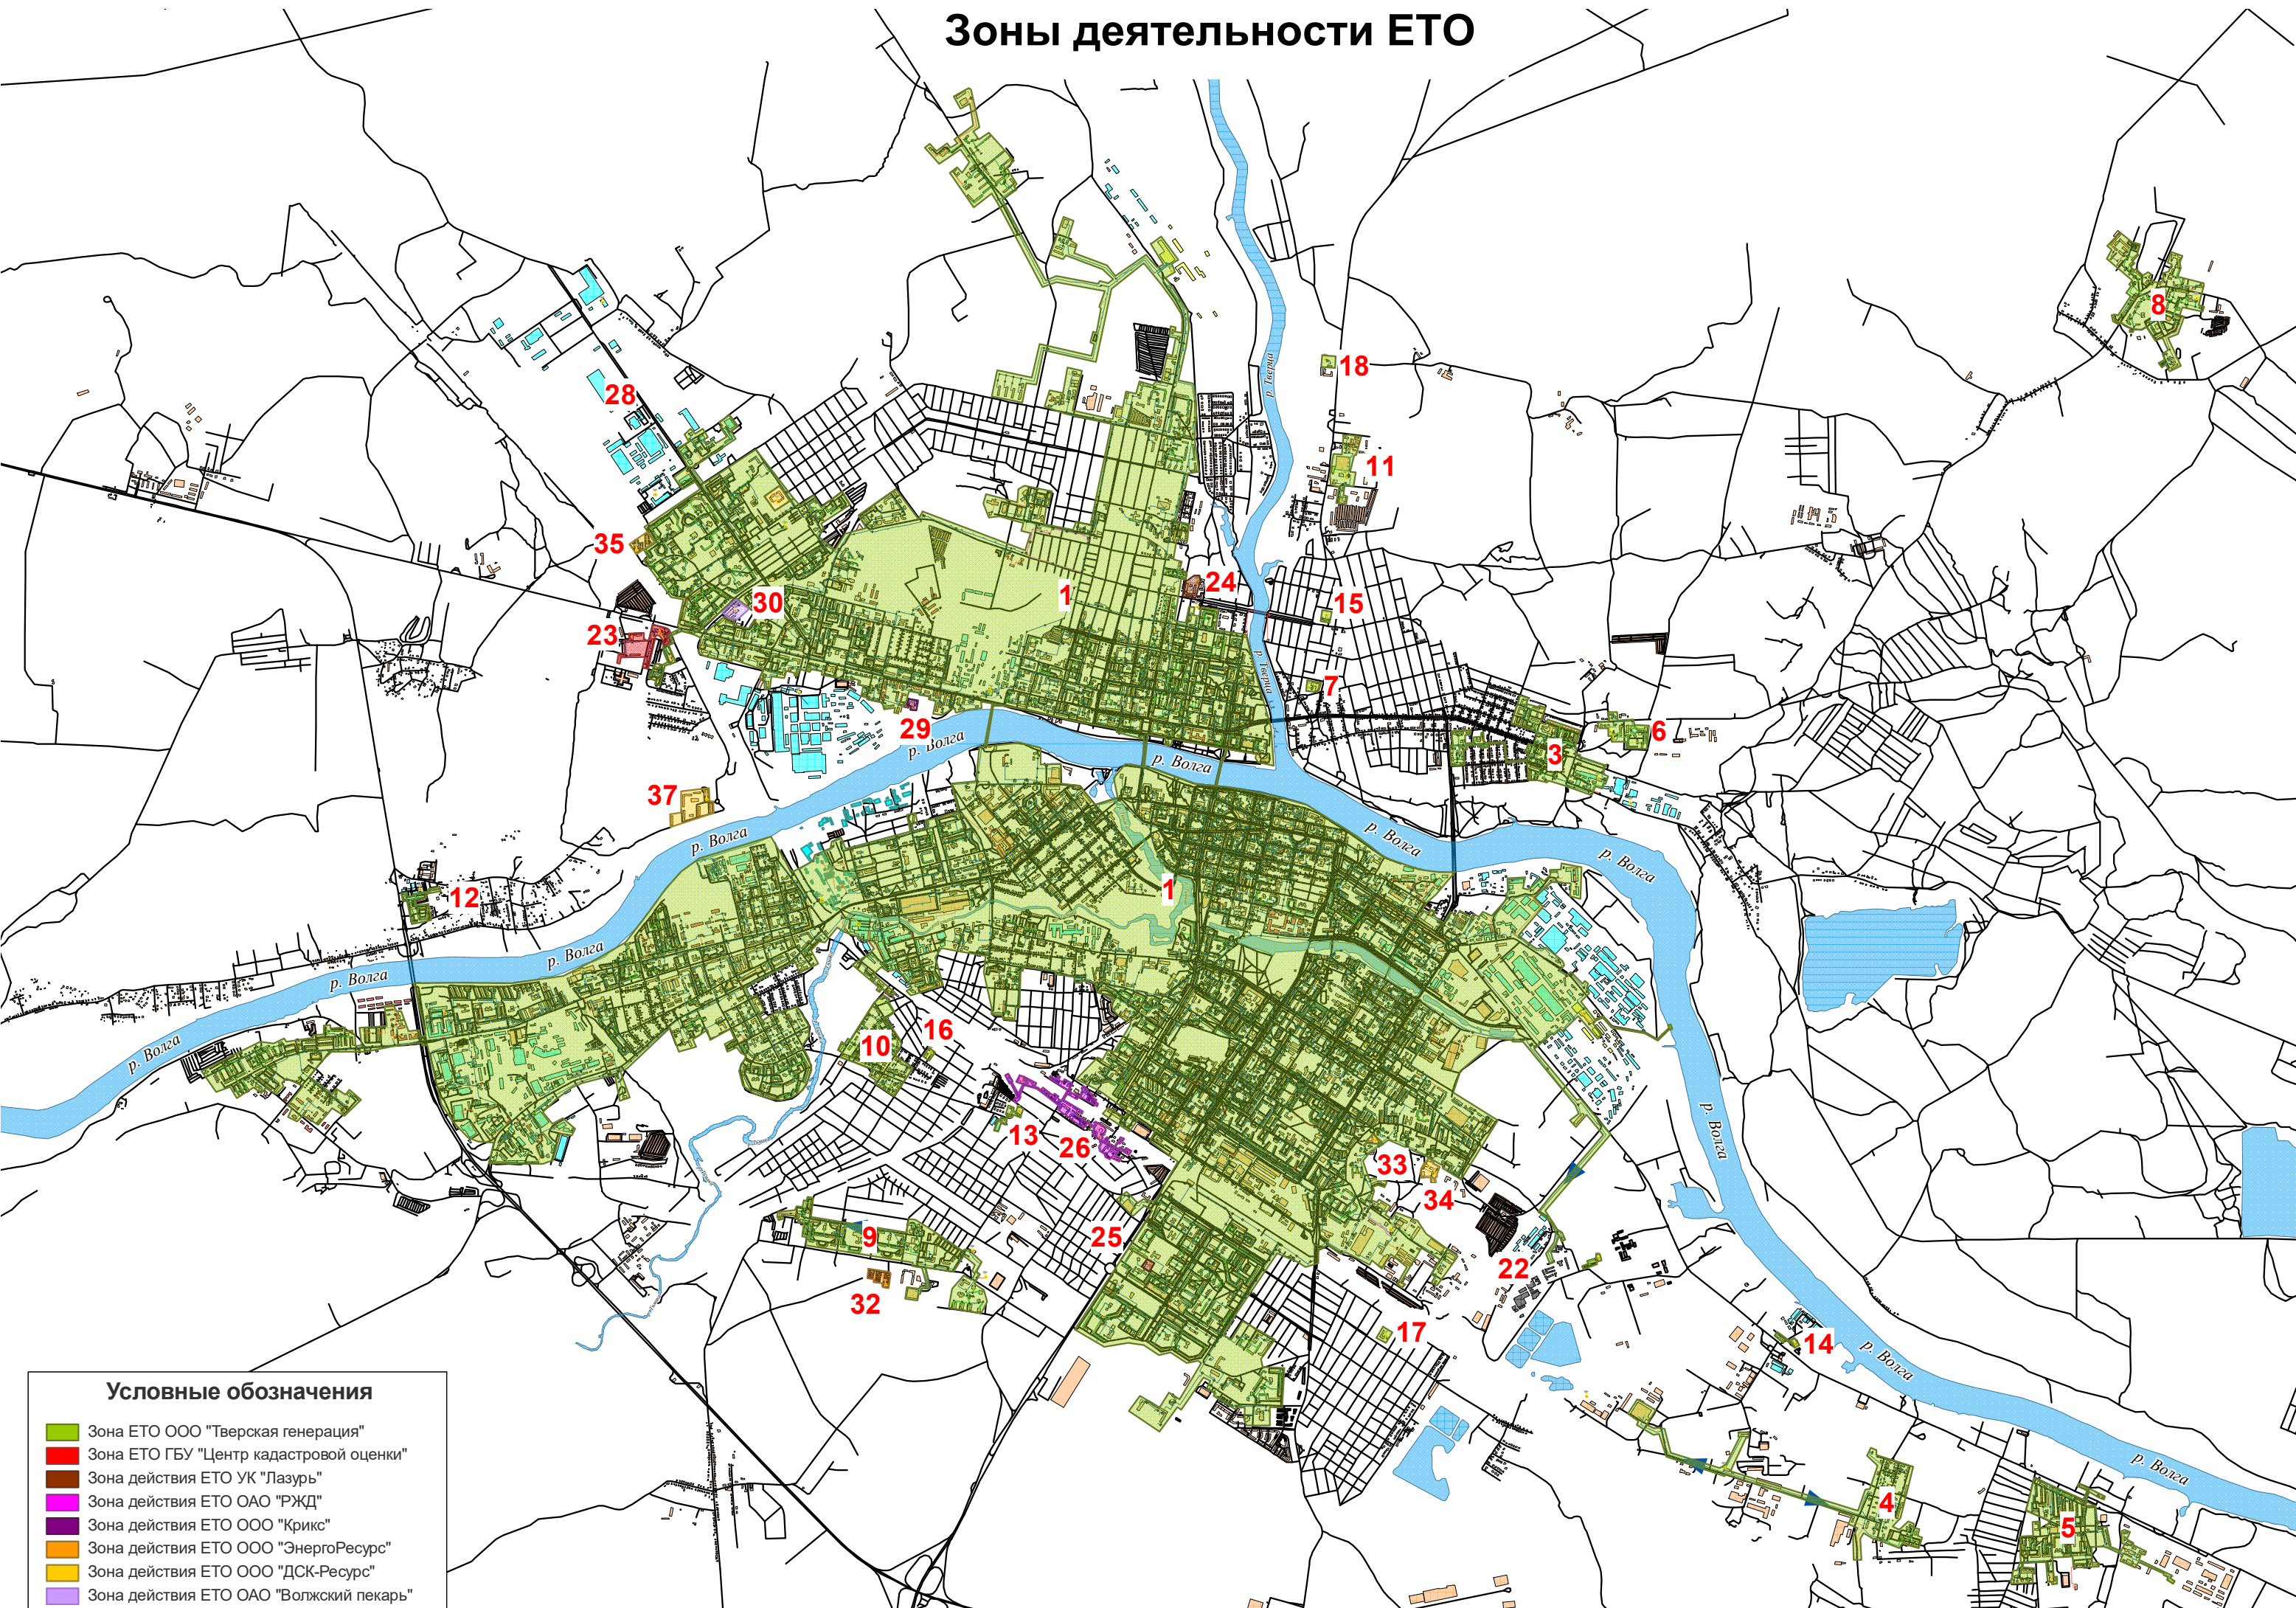

Зоны деятельности ЕТО

Условные обозначения

- Зона ЕТО ООО "Тверская генерация"
- Зона ЕТО ГБУ "Центр кадастровой оценки"
- Зона действия ЕТО УК "Лазурь"
- Зона действия ЕТО ОАО "РЖД"
- Зона действия ЕТО ООО "Крикс"
- Зона действия ЕТО ООО "ЭнергоРесурс"
- Зона действия ЕТО ООО "ДСК-Ресурс"
- Зона действия ЕТО ОАО "Волжский пекарь"