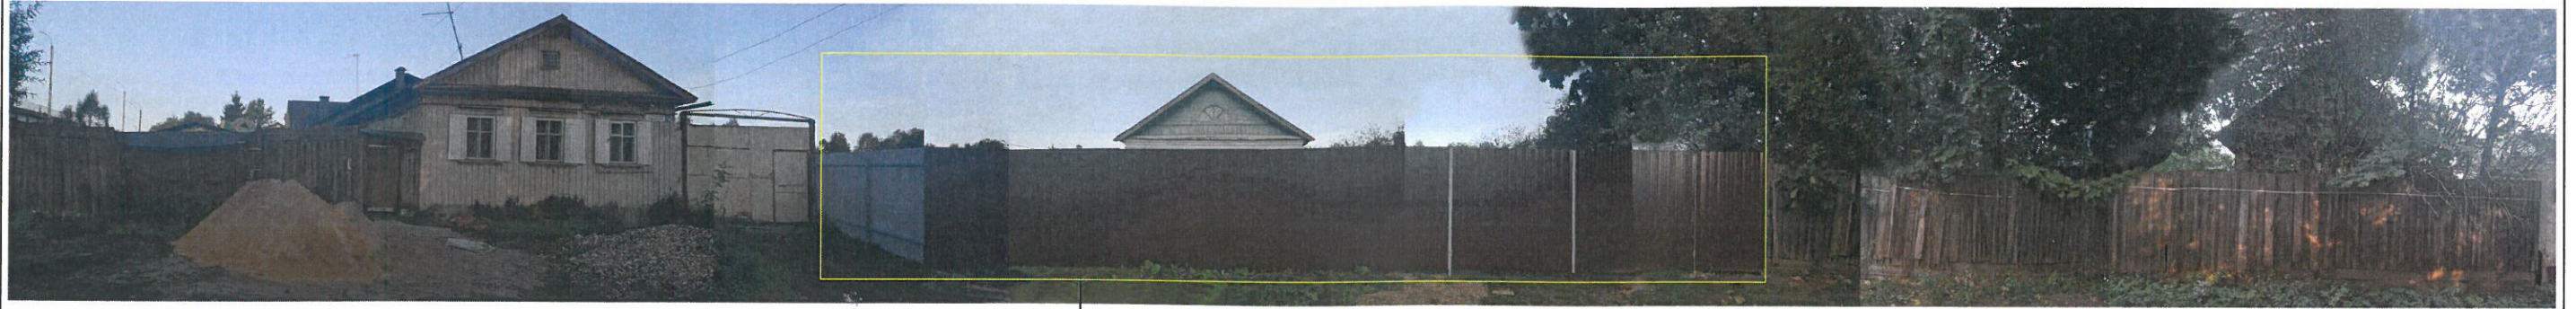

Фотофиксация. Окружающая застройка

Проектируемый объект

Фотомонтаж

Согласовано

Взам. инв. №

Подп. и дата

Инв. № подл.

						18к/097-ЭП		
						Жилой дом блокированной застройки по адресу: г.Тверь, наб. Реки Тверцы, д.35		
Изм.	Кол.уч.	Лист	№ док	Подп.	Дата	Э	Лист 3	Листов
ГИП		Яшин		Яшин				
ГАП		Коротаева		Коротаева		Фотофиксация. Окружающая застройка Фотомонтаж		
						ООО "ПБ"Линия" г.Тверь		